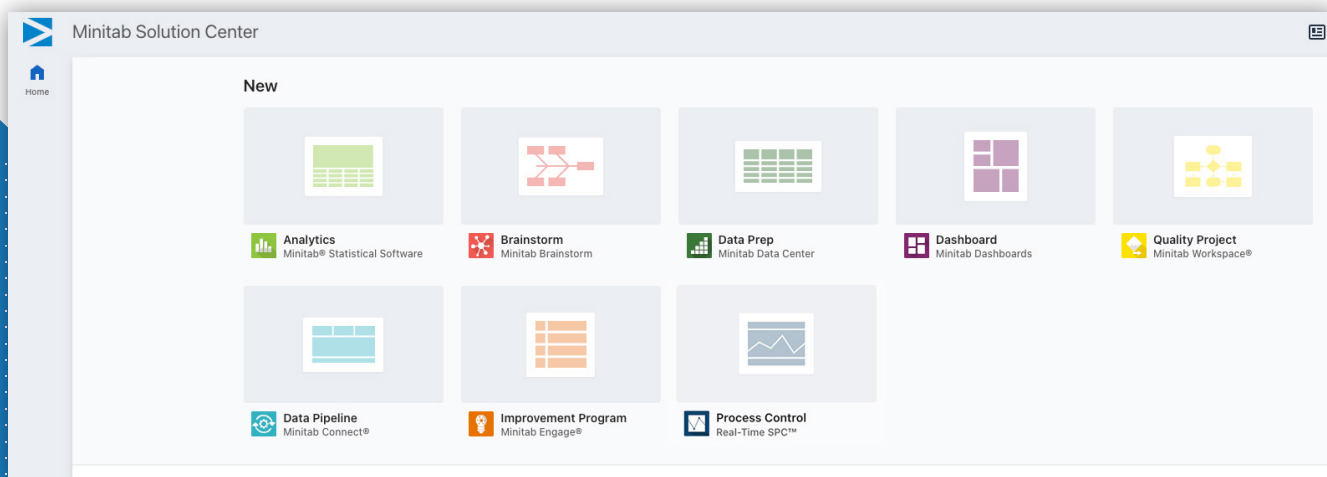

Minitab Statistical Software:

市場をリードするMinitabの統計エンジンは、Minitab Statistical SoftwareとMinitab Solution Centerの両方で利用できます。

Minitab Workspace:

強力なビジュアルツール、プロセスマップ、ブレインストーミングダイアグラム、フォームで、プロセスの質をより高く。これまでにない手軽さと迅速さで、プロセス形成、機会特定し、問題解決を叶えます。

Minitab Data Center:

Minitab Data Centerは、対話型AIと直感的な視覚化を組み合わせ、準備されたデータをインパクトのある洞察に迅速に変換するのに役立ちます。シームレスなワークフローで、データを読み込み、視覚化、準備できます。

- データグリッド
- 準備ステップ
- 列メトリック

Minitab ブレインストーミング:

ユーザーは、Minitabの現時点で最も先進的で視覚的に優れた魚骨図を含む、事前構築されたブレインストーミングテンプレートにアクセスできます。AIを活用したブレインストーミングは、アイデア生成を加速させ、すべてのチームにとってよりスマートでデータ駆動型の意思決定を可能にします。

Minitabダッシュボード:

ワンクリックでデータを実用的な洞察に変換する、すぐに使えるスマートなダッシュボードを手作業によるセットアップなしで瞬時に生成します。これには、Graph Builderで利用可能なすべての強力な視覚化機能の他、プロセスデータを探索・分析するためのほとんどの管理図やプロセス能力ツールが含まれます。

Minitab AI*:

Minitab AIは、統計分析の自然言語の要約を提供し、ユーザーが結果を理解し、自信を持って行動できるようにします。Minitab Solution Centerが拡大するにつれ、Minitab AIは分析体験をさらに強化する高度なジェネレーティブAI機能を統合することで進化し続けます。

Minitabソリューションへのアクセス:

Minitab Solution Centerでは、ユーザーは、データアクセスと統合、予測分析、継続的教育、プロジェクト管理、離散シミュレーション、ビジネスプロセスマイニング、デジタルツイン、モデル展開、リアルタイムの統計プロセス制御、業界特化型および機能別モジュールなど、さまざまな追加機能にもアクセスできます。

*このソリューションの利用が社内ポリシーで許可されていない場合は、その活用をオプトアウトできます。